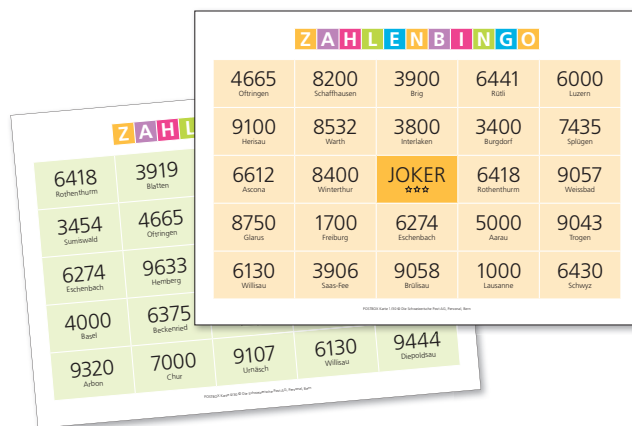

Konzept und Text:
Eva Woodtli Wiggenhauser, Benken ZH
Ramona Wicki, PostDoc Schulservice

Layout: Hannes Saxer, Bern
Die Schweizerische Post AG
PostDoc Schulservice
Wankdorfallee 4
3030 Bern
E-Mail: postdoc@post.ch
www.post.ch/postdoc

1. Auflage 2023
© Die Schweizerische Post AG,
Personal, Bern